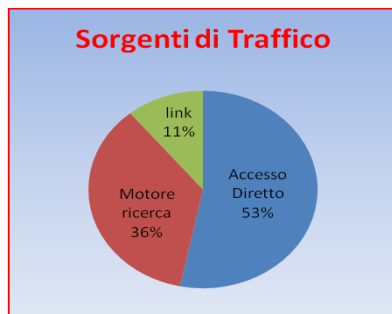

Sistema **Protezione Civile**: il suo volume di traffico¹

Anno 2010	Visitatori unici	Visitatori totali	Pagine aperte
gennaio	5.393	8.527	208.272
febbraio	4.747	7.042	165.279
marzo	5.088	8.307	185.834
aprile	4.196	6.977	154.370
maggio	5.060	8.946	276.829
giugno	4.951	9.184	190.250
luglio	4.632	8.813	193.475
agosto	5.444	11.958	197.872
Settembre	6.769	15.880	263.089